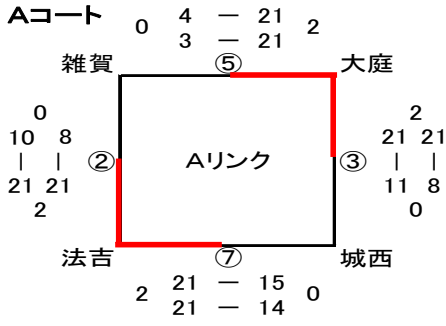

男子の部

女子の部

予選リンク勝敗表

【Aグループ:男子】

Aリンク						Bリンク					
順位	地区名	勝	引分	負	勝点	順位	地区名	勝	引分	負	勝点
1	大庭	2	0	0	6	1	乃木	1	1	0	4
2	法吉	2	0	0	6	2	川津	1	1	0	4
3	雑賀	0	0	2	0	3	城東	0	0	2	0
4	城西	0	0	2	0						

Cリンク						Dリンク					
順位	地区名	勝	引分	負	勝点	順位	地区名	勝	引分	負	勝点
1	竹矢	2	0	0	6	1	宍道	2	0	0	6
2	八雲	1	0	1	3	2	鹿島	0	1	1	1
3	古志原	1	0	1	3	3	津田	0	1	1	1
4	城北	0	0	2	0						

【Aグループ:女子】

Eリンク						Fリンク					
順位	地区名	勝	引分	負	勝点	順位	地区名	勝	引分	負	勝点
1	竹矢	2	0	0	6	1	津田	1	1	0	4
2	川津	1	0	1	3	2	法吉	1	1	0	4
3	宍道	0	1	1	1	3	城北	0	0	2	0
4	大庭	0	1	1	1						

Gリンク						Hリンク					
順位	地区名	勝	引分	負	勝点	順位	地区名	勝	引分	負	勝点
1	古志原	1	1	0	4	1	城西	2	0	0	6
2	乃木	0	2	0	2	2	鹿島	1	0	1	3
3	雑賀	0	1	1	1	3	城東	0	0	2	0