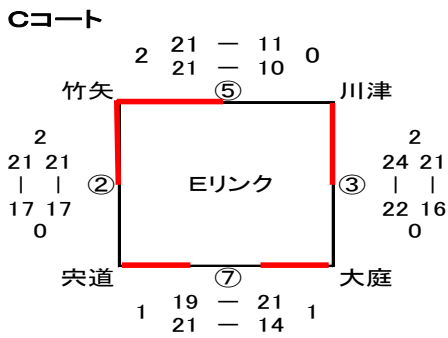

男子の部

女子の部

予選リンク勝敗表

【Aグループ:男子】

Aリンク						Bリンク					
順位	地区名	勝	引分	負	勝点	順位	地区名	勝	引分	負	勝点
1	大庭	2	0	0	6	1	乃木	1	1	0	4
2	法吉	2	0	0	6	2	川津	1	1	0	4
3	雑賀	0	0	2	0	3	城東	0	0	2	0
4	城西	0	0	2	0						

Cリンク						Dリンク					
順位	地区名	勝	引分	負	勝点	順位	地区名	勝	引分	負	勝点
1	竹矢	2	0	0	6	1	宍道	2	0	0	6
2	八雲	1	0	1	3	2	鹿島	0	1	1	1
3	古志原	1	0	1	3	3	津田	0	1	1	1
4	城北	0	0	2	0						

【Aグループ:女子】

Eリンク						Fリンク					
順位	地区名	勝	引分	負	勝点	順位	地区名	勝	引分	負	勝点
1	竹矢	2	0	0	6	1	津田	1	1	0	4
2	川津	1	0	1	3	2	法吉	1	1	0	4
3	宍道	0	1	1	1	3	城北	0	0	2	0
4	大庭	0	1	1	1						

Gリンク						Hリンク					
順位	地区名	勝	引分	負	勝点	順位	地区名	勝	引分	負	勝点
1	古志原	1	1	0	4	1	城西	2	0	0	6
2	乃木	0	2	0	2	2	鹿島	1	0	1	3
3	雑賀	0	1	1	1	3	城東	0	0	2	0