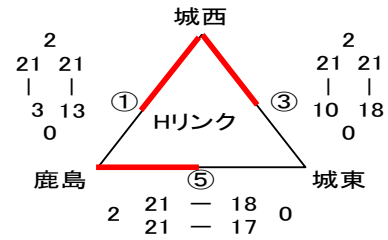

男子の部

女子の部

予選リンク勝敗表

【Aグループ:男子】

Aリンク						Bリンク					
順位	地区名	勝	引分	負	勝点	順位	地区名	勝	引分	負	勝点
1	大庭	2	0	0	6	1	乃木	1	1	0	4
2	法吉	2	0	0	6	2	川津	1	1	0	4
3	雑賀	0	0	2	0	3	城東	0	0	2	0
4	城西	0	0	2	0						

Cリンク						Dリンク					
順位	地区名	勝	引分	負	勝点	順位	地区名	勝	引分	負	勝点
1	竹矢	2	0	0	6	1	宍道	2	0	0	6
2	八雲	1	0	1	3	2	鹿島	0	1	1	1
3	古志原	1	0	1	3	3	津田	0	1	1	1
4	城北	0	0	2	0						

【Aグループ:女子】

Eリンク						Fリンク					
順位	地区名	勝	引分	負	勝点	順位	地区名	勝	引分	負	勝点
1	竹矢	2	0	0	6	1	津田	1	1	0	4
2	川津	1	0	1	3	2	法吉	1	1	0	4
3	宍道	0	1	1	1	3	城北	0	0	2	0
4	大庭	0	1	1	1						

Gリンク						Hリンク					
順位	地区名	勝	引分	負	勝点	順位	地区名	勝	引分	負	勝点
1	古志原	1	1	0	4	1	城西	2	0	0	6
2	乃木	0	2	0	2	2	鹿島	1	0	1	3
3	雑賀	0	1	1	1	3	城東	0	0	2	0