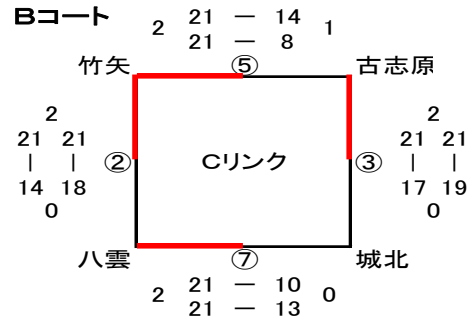

男子の部

女子の部

予選リンク勝敗表

【Aグループ:男子】

Aリンク						Bリンク					
順位	地区名	勝	引分	負	勝点	順位	地区名	勝	引分	負	勝点
1	大庭	2	0	0	6	1	乃木	1	1	0	4
2	法吉	2	0	0	6	2	川津	1	1	0	4
3	雑賀	0	0	2	0	3	城東	0	0	2	0
4	城西	0	0	2	0						

Cリンク						Dリンク					
順位	地区名	勝	引分	負	勝点	順位	地区名	勝	引分	負	勝点
1	竹矢	2	0	0	6	1	宍道	2	0	0	6
2	八雲	1	0	1	3	2	鹿島	0	1	1	1
3	古志原	1	0	1	3	3	津田	0	1	1	1
4	城北	0	0	2	0						

【Aグループ:女子】

Eリンク						Fリンク					
順位	地区名	勝	引分	負	勝点	順位	地区名	勝	引分	負	勝点
1	竹矢	2	0	0	6	1	津田	1	1	0	4
2	川津	1	0	1	3	2	法吉	1	1	0	4
3	宍道	0	1	1	1	3	城北	0	0	2	0
4	大庭	0	1	1	1						

Gリンク						Hリンク					
順位	地区名	勝	引分	負	勝点	順位	地区名	勝	引分	負	勝点
1	古志原	1	1	0	4	1	城西	2	0	0	6
2	乃木	0	2	0	2	2	鹿島	1	0	1	3
3	雑賀	0	1	1	1	3	城東	0	0	2	0