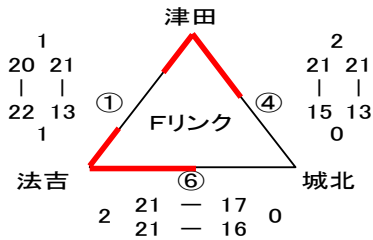

男子の部

女子の部

予選リンク勝敗表

【Aグループ:男子】

Aリンク						Bリンク					
順位	地区名	勝	引分	負	勝点	順位	地区名	勝	引分	負	勝点
1	大庭	2	0	0	6	1	乃木	1	1	0	4
2	法吉	2	0	0	6	2	川津	1	1	0	4
3	雑賀	0	0	2	0	3	城東	0	0	2	0
4	城西	0	0	2	0						

Cリンク						Dリンク					
順位	地区名	勝	引分	負	勝点	順位	地区名	勝	引分	負	勝点
1	竹矢	2	0	0	6	1	宍道	2	0	0	6
2	八雲	1	0	1	3	2	鹿島	0	1	1	1
3	古志原	1	0	1	3	3	津田	0	1	1	1
4	城北	0	0	2	0						

【Aグループ:女子】

Eリンク						Fリンク					
順位	地区名	勝	引分	負	勝点	順位	地区名	勝	引分	負	勝点
1	竹矢	2	0	0	6	1	津田	1	1	0	4
2	川津	1	0	1	3	2	法吉	1	1	0	4
3	宍道	0	1	1	1	3	城北	0	0	2	0
4	大庭	0	1	1	1						

Gリンク						Hリンク					
順位	地区名	勝	引分	負	勝点	順位	地区名	勝	引分	負	勝点
1	古志原	1	1	0	4	1	城西	2	0	0	6
2	乃木	0	2	0	2	2	鹿島	1	0	1	3
3	雑賀	0	1	1	1	3	城東	0	0	2	0