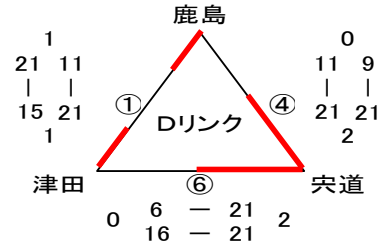

男子の部

女子の部

予選リンク勝敗表

【Aグループ:男子】

Aリンク						Bリンク					
順位	地区名	勝	引分	負	勝点	順位	地区名	勝	引分	負	勝点
1	大庭	2	0	0	6	1	乃木	1	1	0	4
2	法吉	2	0	0	6	2	川津	1	1	0	4
3	雑賀	0	0	2	0	3	城東	0	0	2	0
4	城西	0	0	2	0						

Cリンク						Dリンク					
順位	地区名	勝	引分	負	勝点	順位	地区名	勝	引分	負	勝点
1	竹矢	2	0	0	6	1	宍道	2	0	0	6
2	八雲	1	0	1	3	2	鹿島	0	1	1	1
3	古志原	1	0	1	3	3	津田	0	1	1	1
4	城北	0	0	2	0						

【Aグループ:女子】

Eリンク						Fリンク					
順位	地区名	勝	引分	負	勝点	順位	地区名	勝	引分	負	勝点
1	竹矢	2	0	0	6	1	津田	1	1	0	4
2	川津	1	0	1	3	2	法吉	1	1	0	4
3	宍道	0	1	1	1	3	城北	0	0	2	0
4	大庭	0	1	1	1						

Gリンク						Hリンク					
順位	地区名	勝	引分	負	勝点	順位	地区名	勝	引分	負	勝点
1	古志原	1	1	0	4	1	城西	2	0	0	6
2	乃木	0	2	0	2	2	鹿島	1	0	1	3
3	雑賀	0	1	1	1	3	城東	0	0	2	0