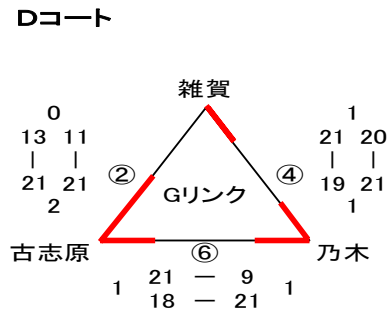

男子の部

女子の部

予選リンク勝敗表

【Aグループ:男子】

Aリンク						Bリンク					
順位	地区名	勝	引分	負	勝点	順位	地区名	勝	引分	負	勝点
1	大庭	2	0	0	6	1	乃木	1	1	0	4
2	法吉	2	0	0	6	2	川津	1	1	0	4
3	雑賀	0	0	2	0	3	城東	0	0	2	0
4	城西	0	0	2	0						

Cリンク						Dリンク					
順位	地区名	勝	引分	負	勝点	順位	地区名	勝	引分	負	勝点
1	竹矢	2	0	0	6	1	宍道	2	0	0	6
2	八雲	1	0	1	3	2	鹿島	0	1	1	1
3	古志原	1	0	1	3	3	津田	0	1	1	1
4	城北	0	0	2	0						

【Aグループ:女子】

Eリンク						Fリンク					
順位	地区名	勝	引分	負	勝点	順位	地区名	勝	引分	負	勝点
1	竹矢	2	0	0	6	1	津田	1	1	0	4
2	川津	1	0	1	3	2	法吉	1	1	0	4
3	宍道	0	1	1	1	3	城北	0	0	2	0
4	大庭	0	1	1	1						

Gリンク						Hリンク					
順位	地区名	勝	引分	負	勝点	順位	地区名	勝	引分	負	勝点
1	古志原	1	1	0	4	1	城西	2	0	0	6
2	乃木	0	2	0	2	2	鹿島	1	0	1	3
3	雑賀	0	1	1	1	3	城東	0	0	2	0