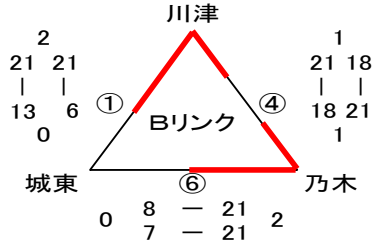

男子の部

女子の部

予選リンク勝敗表

【Aグループ:男子】

Aリンク						Bリンク					
順位	地区名	勝	引分	負	勝点	順位	地区名	勝	引分	負	勝点
1	大庭	2	0	0	6	1	乃木	1	1	0	4
2	法吉	2	0	0	6	2	川津	1	1	0	4
3	雑賀	0	0	2	0	3	城東	0	0	2	0
4	城西	0	0	2	0						

Cリンク						Dリンク					
順位	地区名	勝	引分	負	勝点	順位	地区名	勝	引分	負	勝点
1	竹矢	2	0	0	6	1	宍道	2	0	0	6
2	八雲	1	0	1	3	2	鹿島	0	1	1	1
3	古志原	1	0	1	3	3	津田	0	1	1	1
4	城北	0	0	2	0						

【Aグループ:女子】

Eリンク						Fリンク					
順位	地区名	勝	引分	負	勝点	順位	地区名	勝	引分	負	勝点
1	竹矢	2	0	0	6	1	津田	1	1	0	4
2	川津	1	0	1	3	2	法吉	1	1	0	4
3	宍道	0	1	1	1	3	城北	0	0	2	0
4	大庭	0	1	1	1						

Gリンク						Hリンク					
順位	地区名	勝	引分	負	勝点	順位	地区名	勝	引分	負	勝点
1	古志原	1	1	0	4	1	城西	2	0	0	6
2	乃木	0	2	0	2	2	鹿島	1	0	1	3
3	雑賀	0	1	1	1	3	城東	0	0	2	0