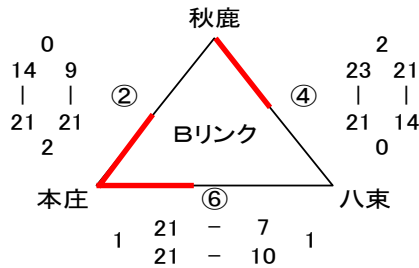

男子の部

Aコート

Bコート

女子の部

Cコート

Dコート

予選リンク勝敗表

【Bグループ：男子】

Aリンク					Bリンク						
順位	地区名	勝	引分	負	勝点	順位	地区名	勝	引分	負	勝点
1	生馬	2	0	0	6	1	本庄	2	0	0	6
2	朝日	0	1	1	1	2	秋鹿	1	0	1	3
3	古江	0	1	1	1	3	八束	0	0	2	0

Cリンク

順位	地区名	勝	引分	負	勝点
1	朝酌	1	1	0	4
2	島根	1	1	0	4
3	大野	0	1	1	1
4	忌部	0	1	1	1

\* Cリンクは1位、2位が決勝トーナメントへ進出

【Bグループ：女子】

Dリンク					Eリンク						
順位	地区名	勝	引分	負	勝点	順位	地区名	勝	引分	負	勝点
1	朝日	2	0	0	6	1	玉湯	1	1	0	4
2	本庄	1	0	1	3	2	秋鹿	1	1	0	4
3	忌部	0	0	2	0	3	大野	0	0	2	0

Fリンク

順位	地区名	勝	引分	負	勝点
1	生馬	2	0	0	6
2	古江	1	1	0	4
3	島根	1	1	0	4
4	美保関	0	0	2	0
5	八束	0	0	2	0