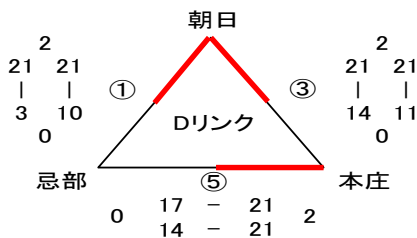

男子の部

Aコート

Bコート

女子の部

Cコート

Dコート

予選リンク勝敗表

【Bグループ：男子】

Aリンク					Bリンク						
順位	地区名	勝	引分	負	勝点	順位	地区名	勝	引分	負	勝点
1	生馬	2	0	0	6	1	本庄	2	0	0	6
2	朝日	0	1	1	1	2	秋鹿	1	0	1	3
3	古江	0	1	1	1	3	八束	0	0	2	0

Cリンク

順位	地区名	勝	引分	負	勝点
1	朝酌	1	1	0	4
2	島根	1	1	0	4
3	大野	0	1	1	1
4	忌部	0	1	1	1

\* Cリンクは1位、2位が決勝トーナメントへ進出

【Bグループ：女子】

Dリンク					Eリンク						
順位	地区名	勝	引分	負	勝点	順位	地区名	勝	引分	負	勝点
1	朝日	2	0	0	6	1	玉湯	1	1	0	4
2	本庄	1	0	1	3	2	秋鹿	1	1	0	4
3	忌部	0	0	2	0	3	大野	0	0	2	0

Fリンク

順位	地区名	勝	引分	負	勝点
1	生馬	2	0	0	6
2	古江	1	1	0	4
3	島根	1	1	0	4
4	美保関	0	0	2	0
5	八束	0	0	2	0