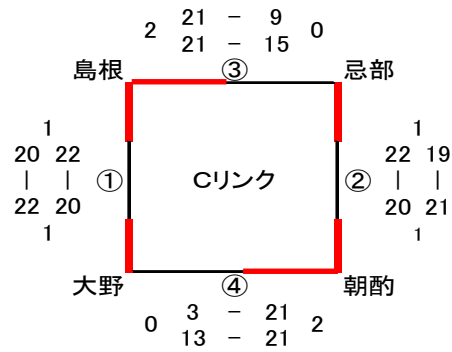

男子の部

Aコート

Bコート

女子の部

Cコート

Dコート

予選リンク勝敗表

【Bグループ：男子】

Aリンク					Bリンク						
順位	地区名	勝	引分	負	勝点	順位	地区名	勝	引分	負	勝点
1	生馬	2	0	0	6	1	本庄	2	0	0	6
2	朝日	0	1	1	1	2	秋鹿	1	0	1	3
3	古江	0	1	1	1	3	八束	0	0	2	0

Cリンク

順位	地区名	勝	引分	負	勝点
1	朝酌	1	1	0	4
2	島根	1	1	0	4
3	大野	0	1	1	1
4	忌部	0	1	1	1