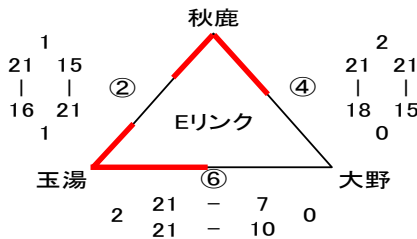

男子の部

Aコート

Bコート

女子の部

Cコート

Dコート

予選リンク勝敗表

【Bグループ：男子】

Aリンク					Bリンク						
順位	地区名	勝	引分	負	勝点	順位	地区名	勝	引分	負	勝点
1	生馬	2	0	0	6	1	本庄	2	0	0	6
2	朝日	0	1	1	1	2	秋鹿	1	0	1	3
3	古江	0	1	1	1	3	八束	0	0	2	0

Cリンク

順位	地区名	勝	引分	負	勝点
1	朝酌	1	1	0	4
2	島根	1	1	0	4
3	大野	0	1	1	1
4	忌部	0	1	1	1

\* Cリンクは1位、2位が決勝トーナメントへ進出

【Bグループ：女子】

Dリンク					Eリンク						
順位	地区名	勝	引分	負	勝点	順位	地区名	勝	引分	負	勝点
1	朝日	2	0	0	6	1	玉湯	1	1	0	4
2	本庄	1	0	1	3	2	秋鹿	1	1	0	4
3	忌部	0	0	2	0	3	大野	0	0	2	0

Fリンク

順位	地区名	勝	引分	負	勝点
1	生馬	2	0	0	6
2	古江	1	1	0	4
3	島根	1	1	0	4
4	美保関	0	0	2	0
5	八束	0	0	2	0