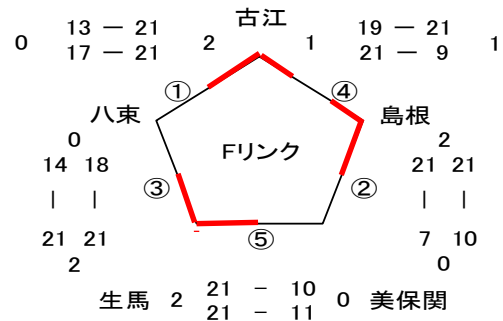

男子の部

Aコート

Bコート

女子の部

Cコート

Dコート

予選リンク勝敗表

【Bグループ：男子】

Aリンク					Bリンク						
順位	地区名	勝	引分	負	勝点	順位	地区名	勝	引分	負	勝点
1	生馬	2	0	0	6	1	本庄	2	0	0	6
2	朝日	0	1	1	1	2	秋鹿	1	0	1	3
3	古江	0	1	1	1	3	八束	0	0	2	0

Cリンク

順位	地区名	勝	引分	負	勝点
1	朝酌	1	1	0	4
2	島根	1	1	0	4
3	大野	0	1	1	1
4	忌部	0	1	1	1

\* Cリンクは1位、2位が決勝トーナメントへ進出

【Bグループ：女子】

Dリンク					Eリンク						
順位	地区名	勝	引分	負	勝点	順位	地区名	勝	引分	負	勝点
1	朝日	2	0	0	6	1	玉湯	1	1	0	4
2	本庄	1	0	1	3	2	秋鹿	1	1	0	4
3	忌部	0	0	2	0	3	大野	0	0	2	0

Fリンク

順位	地区名	勝	引分	負	勝点
1	生馬	2	0	0	6
2	古江	1	1	0	4
3	島根	1	1	0	4
4	美保関	0	0	2	0
5	八束	0	0	2	0