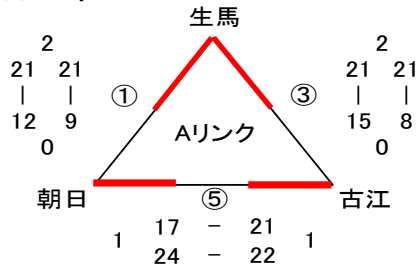

男子の部

Aコート

Bコート

女子の部

Cコート

Dコート

予選リンク勝敗表

【Bグループ：男子】

Aリンク					Bリンク						
順位	地区名	勝	引分	負	勝点	順位	地区名	勝	引分	負	勝点
1	生馬	2	0	0	6	1	本庄	2	0	0	6
2	朝日	0	1	1	1	2	秋鹿	1	0	1	3
3	古江	0	1	1	1	3	八束	0	0	2	0

Cリンク

順位	地区名	勝	引分	負	勝点
1	朝酌	1	1	0	4
2	島根	1	1	0	4
3	大野	0	1	1	1
4	忌部	0	1	1	1

\* Cリンクは1位、2位が決勝トーナメントへ進出

【Bグループ：女子】

Dリンク					Eリンク						
順位	地区名	勝	引分	負	勝点	順位	地区名	勝	引分	負	勝点
1	朝日	2	0	0	6	1	玉湯	1	1	0	4
2	本庄	1	0	1	3	2	秋鹿	1	1	0	4
3	忌部	0	0	2	0	3	大野	0	0	2	0

Fリンク

順位	地区名	勝	引分	負	勝点
1	生馬	2	0	0	6
2	古江	1	1	0	4
3	島根	1	1	0	4
4	美保関	0	0	2	0
5	八束	0	0	2	0